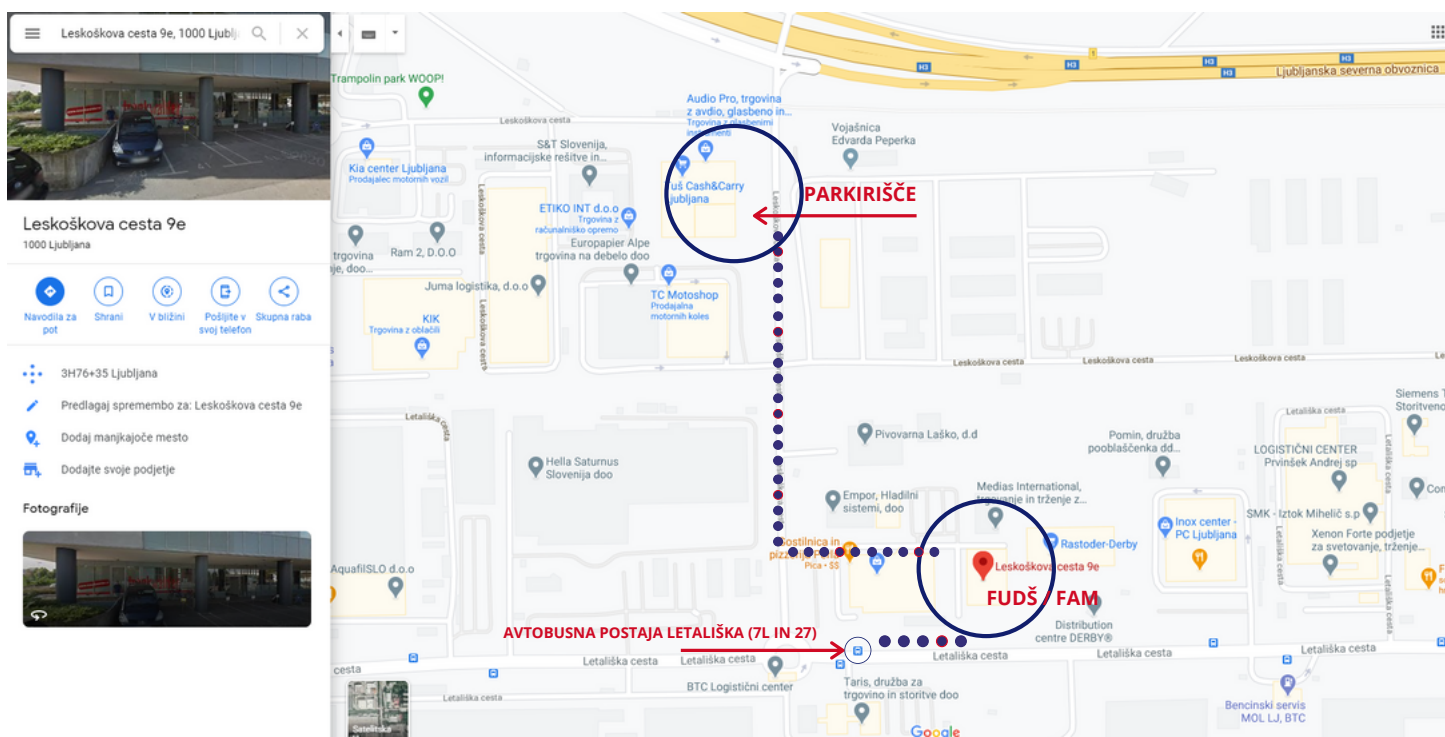

NAVODILA ZA PRIHOD NA FAKULTETNI KAŽIPOT

Ljubljana, sobota, 10. 10. 2020

Lokacija Fakultete

Prostori Fakultete za Uporabne družbene študije (dislocirana enota) in Fakultete za Medije se nahajajo na naslovu **Leskoškova 9e**. Stavba, imenovana ANTARO, je poslovna stavba, kjer si prostore deli veliko različnih podjetji. Pomembno je omeniti, da ima stavba dva vhoda – severni in južni vhod. Do prostorov naše fakultete tako dostopate preko JUŽNEGA vhoda. Sami prostori se nahajajo v najvišjem nadstropju – MANSARDA (v dvigalu tako pritisnete M).

Ogled lokacije z Google Maps s klikom na [povezavo](#).

Parkiranje

Pomembno je omeniti, da je parkiranje na območju poslovne stavbe ANTARO ter Interservice (na Sliki 1 stavba levo od naših prostorov) strogo prepovedano. Parkiranje je možno na naslovu Leskovškova 12 (nasproti vojašnice). V neposredni bližini pa se nahaja tudi avtobusna postaja Leskoškova, kjer vozita avtobusni liniji 27 in 7L. Na Sliki 1 je označena tudi pot (prekinjena črta), ki vodi od parkirišča do naših prostorov.

Slika 1: Prostori FUDŠ in FAM ter možnost parkiranja na označenem parkirišču.

Prihod na lokacijo

Ob prihodu na lokacijo Leskoškova 9e v soboto, vas bodo pred vhodom pričakali in vas pospremili. Uvodni dan bo potekal v nadstropju M, v predavalnici 5.