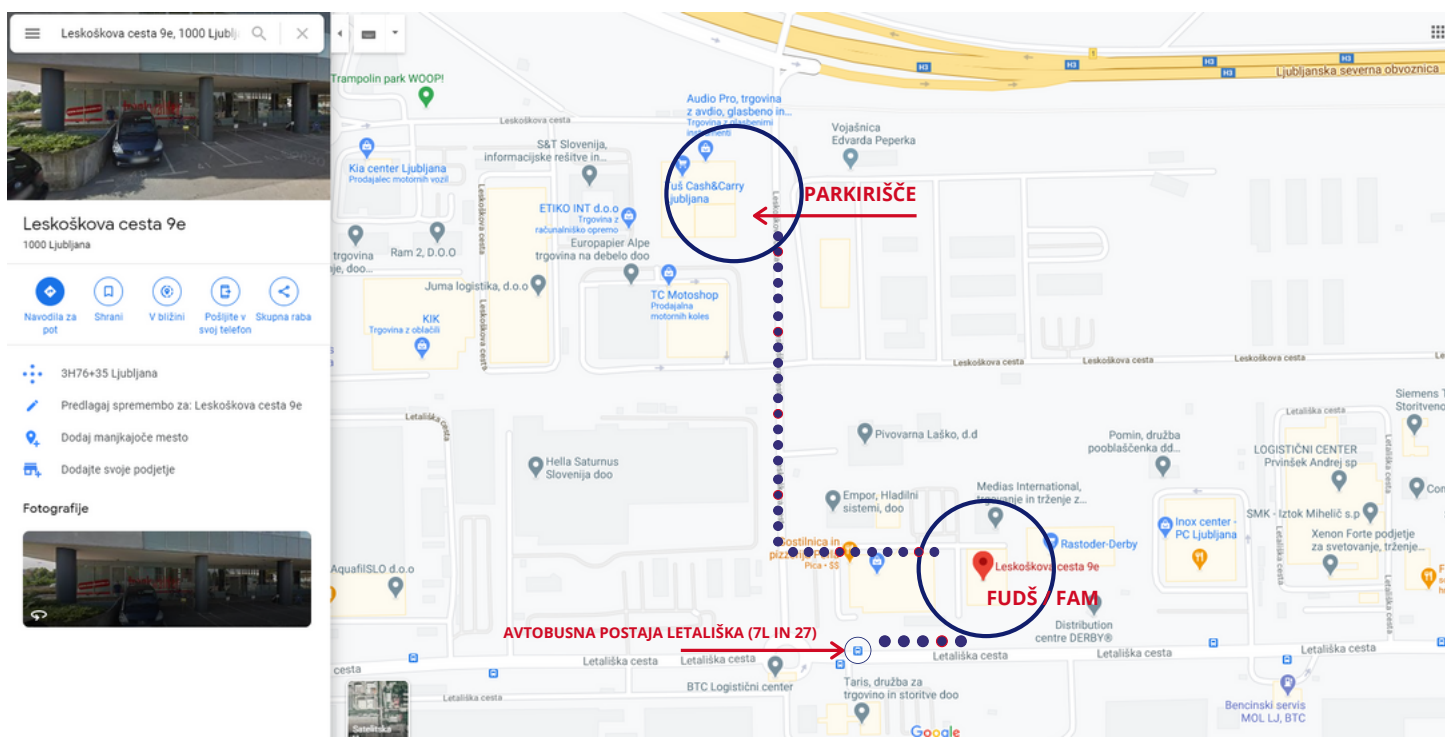

NAVODILA ZA PRIHOD na Leskoškovo cesto 9e, Ljubljana

Lokacija Fakultete

Prostori Fakultete za Uporabne družbene študije (dislocirana enota) in Fakultete za Medije se nahajajo na naslovu **Leskoškova 9e**. Stavba, imenovana ANTARO, je poslovna stavba, kjer si prostore deli veliko različnih podjetji. Pomembno je omeniti, da ima stavba dva vhoda – severni in južni vhod. Do prostorov naše fakultete tako dostopate preko JUŽNEGA vhoda. Sami prostori se nahajajo v najvišjem nadstropju – MANSARDA (v dvigalu tako pritisnite M).

Ogled lokacije z Google Maps s klikom na [povezavo](#).

Parkiranje

Pomembno je omeniti, da je parkiranje na območju poslovne stavbe ANTARO ter Interservice (na Sliki 1 stavba levo od naših prostorov) strogo prepovedano. Parkiranje je možno na naslovu Leskovškova 12 (nasproti vojašnice). V neposredni bližini pa se nahaja tudi avtobusna postaja Leskoškova, kjer vozita avtobusni liniji 27 in 7L. Na Slika 1 je označena tudi pot (prekinjena črta), ki vodi od parkirišča do naših prostorov.